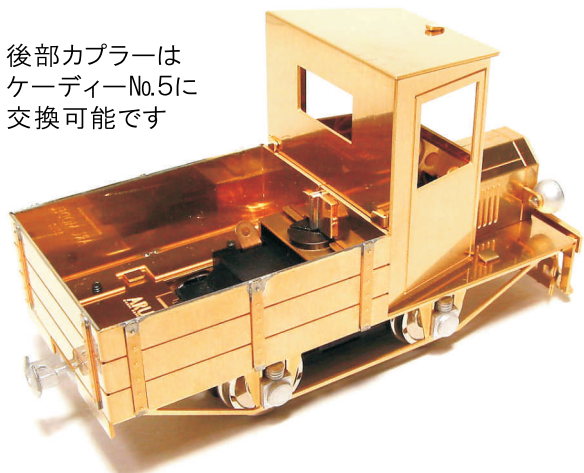

○ナローゲージ (On30/O-16.5)

レールトラック

Rail Truck
組立キット Assembly Kit

ARU MODEL
MODEL RAILROAD PRODUCT DESIGN
アルモデル

車体キット ¥4,900(本体¥4,667)

別途購入品

●天賞堂パワートラックWB-26B,
または、エンドウ トラクションモーター26

レールの上を走る古典トラックをHOナロー版のデザインを参考に○ナローで製作いたしました。動力ユニットはいつも通りのパワートラック/トラクションモーターで手軽に作るすることができます。簡素ですが内装やディテールアップのパーツも含まれています。技量にあわせて使い分けながら、お好みのトロッコモデリングをお楽しみください。

ドアノブやラジエター
キャップなどのオマケ
パーツも入っています

後部カプラーは
ケーディーNo.5に
交換可能です

○ナロー (On30/O-16.5)

土エトロッコ

Flat car with side frames
組立キット assembly kit

ARU MODEL
MODEL RAILROAD PRODUCT DESIGN
アルモデル

別途購入品

●ケーディーNo.5カプラーなど

土木工事などで使われた型枠を外して荷卸するタイプのトロッコを模型化いたしました。複数連結してお楽しみください。

2両入
2 cars

車体キット(2両入) ¥3,900(本体¥3,715)

カプラーは床板上面にケーディーNo.5, 床板下面にマグネマチックNo.1025が取付可能です(要加工)

トロッコ同士は連結棒で繋げるのが簡単です

設計・製造 アルモデル
<http://www.arumo.com/>