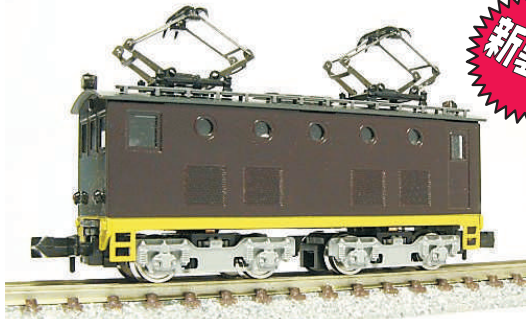

バンダイ製Bトレインショーティー専用動力ユニット2に対応

待望の台車枠！とて簡がグレードアップします！ 上級者向けパーツ

EL台車枠① キット

EL台車枠② キット

500円(税込) (本体¥476)

500円(税込) (本体¥476)

丸窓電機(切妻タイプ)への取付例

丸窓電機(折妻タイプ)への取付例

折りたたみ可能な

[新]簡易型ビューゲル

2個入 ¥300 (本体¥286)

HO用と同じ構造です

その他 新パーツ

●N/HOナロー用パーツ 2軸貨車用台車 2両分(4個) ¥700(本体¥667)  
(NゲージやHOナローの貨車に使っているホワイトメタル製の台車パーツです)

発売元 アルナイン 設計・製造 アルモデル  
〒330-0855 さいたま市大宮区上小町1375-1  
http://www.arumo.com/  
E-mail: arumo@mbm.nifty.com FAX:048(641)3650