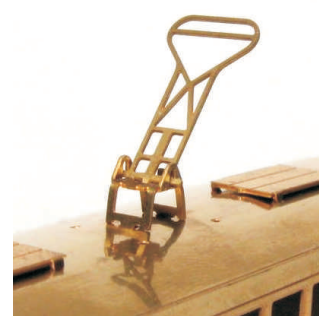

バンダイ製Bトレインショーティー専用動力ユニット2に対応

待望の台車枠！とて簡がグレードアップします！ 上級者向けパーツ

EL台車枠① キット

EL台車枠② キット

500円(税込) (本体¥476)

500円(税込) (本体¥476)

丸窓電機(切妻タイプ)への取付例

丸窓電機(折妻タイプ)への取付例

折りたたみ可能な

[新]簡易型ビューゲル

2個入 ¥300 (本体¥286)

HO用と同じ構造です

その他 新パーツ

●N/HOナロー用パーツ 2軸貨車用台車 2両分(4個) ¥700(本体¥667)  
(NゲージやHOナローの貨車に使っているホワイトメタル製の台車パーツです)

発売元 アルナイン 設計・製造 アルモデル  
〒330-0855 さいたま市大宮区上小町1375-1  
http://www.arumo.com/  
E-mail: arumo@mbm.nifty.com FAX:048(641)3650